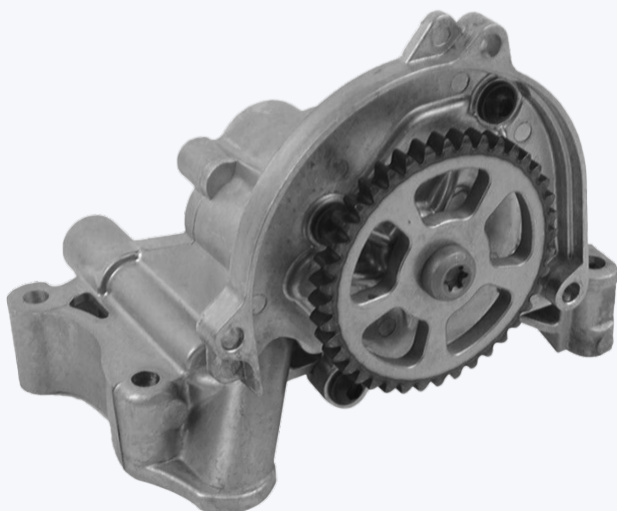

Produktgruppe Steuerkettensätze mit Ölpumpentrieb

Produktinformation zu unseren Steuerkettensätzen für die 1.2l Benzinmotoren des VW-Konzerns

Bei den Fahrzeugherstellern des VW-Konzerns werden für die 1.2 l Motoren je nach Produktionsdatum und Motorcode, verschiedene Ausführungen des Steuerkettentriebs verwendet. Partstec bietet für alle Ausführungen die passenden Steuerkettensätze mit Ölpumpentrieb an.

Produktgruppe Steuerkettensätze mit Ölpumpentrieb

PTA114-0429

Enthält PTA114-0233 + PTA114-0427

Motorcodes: CBZA, CBZB, CBZC

Produktionsdatum ab: 07.11.2011

PTA114-0430

Enthält PTA114-0371 + PTA114-0427

Motorcodes: CBZA, CBZB

für Fahrzeughersteller Škoda und Seat

Unsere Empfehlung: die zugehörige Ölpumpe direkt mit bestellen!

PTA420-0296 die passende Ölpumpe für die Steuerkettensätze PTA114-0428, PTA114-0429 und PTA114-0430.

Product group timing chain kits with oil pump drive

Product information about our timing chain kits for the 1.2l petrol engines of the VW group

Depending on the production date and engine code, different timing chain drive versions are used by the vehicle manufacturers of the VW Group for the 1.2 l engines. PartsTec offers suitable timing chain kits with oil pump drive for all versions.