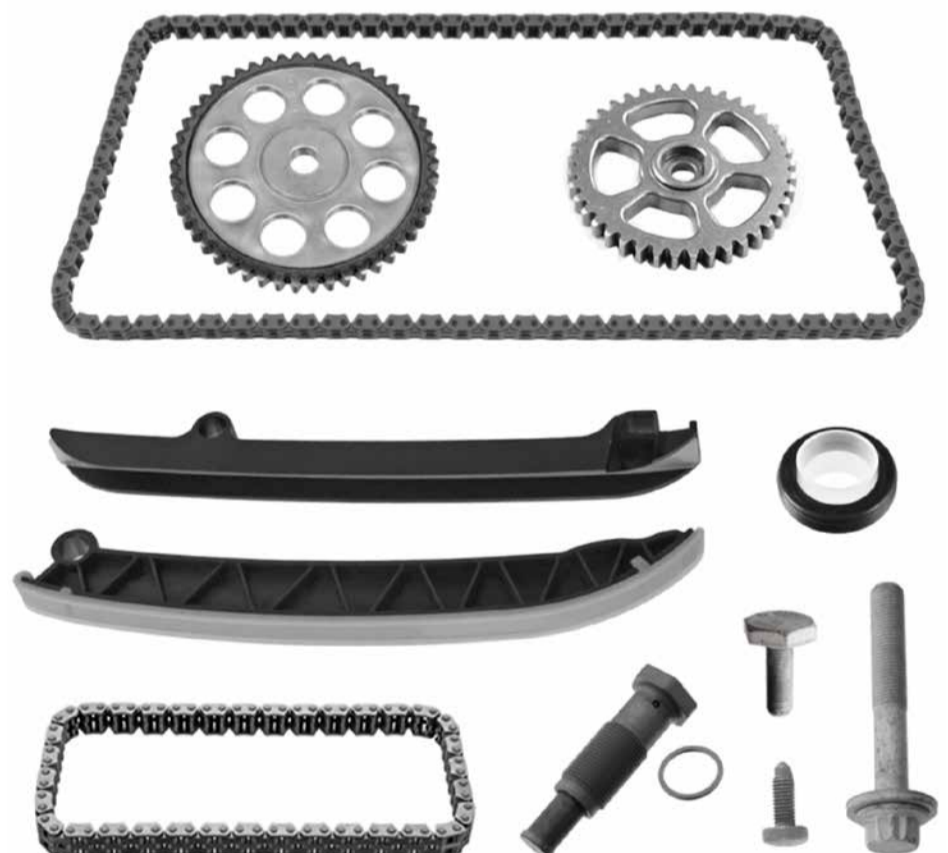

Produktgruppe Steuerkettensätze mit Ölpumpentrieb

Produktinformation zu unseren Steuerkettensätzen für die 1.2l Benzinmotoren des VW-Konzerns

Bei den Fahrzeugherstellern des VW-Konzerns werden für die 1.2 l Motoren je nach Produktionsdatum und Motorcode, verschiedene Ausführungen des Steuerkettentriebs verwendet. Partstec bietet für alle Ausführungen die passenden Steuerkettensätze mit Ölpumpentrieb an.

PTA114-0426

Enthält PTA114-0166 + PTA114-0309

Motorcode: BXV, BZG, CGPA, CGPB, CGPC, CJLB

PTA114-0428

Enthält PTA114-0229 + PTA114-0427

Motorcode: CBZA, CBZB, CBZC

Produktionsdatum bis: 06.11.2011

Steuerkettensätze PTA114-0429 und PTA114-0430 siehe nächste Seite >

Produktgruppe Steuerkettensätze mit Ölpumpentrieb

PTA114-0429

Enthält PTA114-0233 + PTA114-0427

Motorcodes: CBZA, CBZB, CBZC

Produktionsdatum ab: 07.11.2011

PTA114-0430

Enthält PTA114-0371 + PTA114-0427

Motorcodes: CBZA, CBZB

für Fahrzeughersteller Škoda und Seat

Unsere Empfehlung: die zugehörige Ölpumpe direkt mit bestellen!

PTA420-0296 die passende Ölpumpe für die Steuerkettensätze PTA114-0428, PTA114-0429 und PTA114-0430.