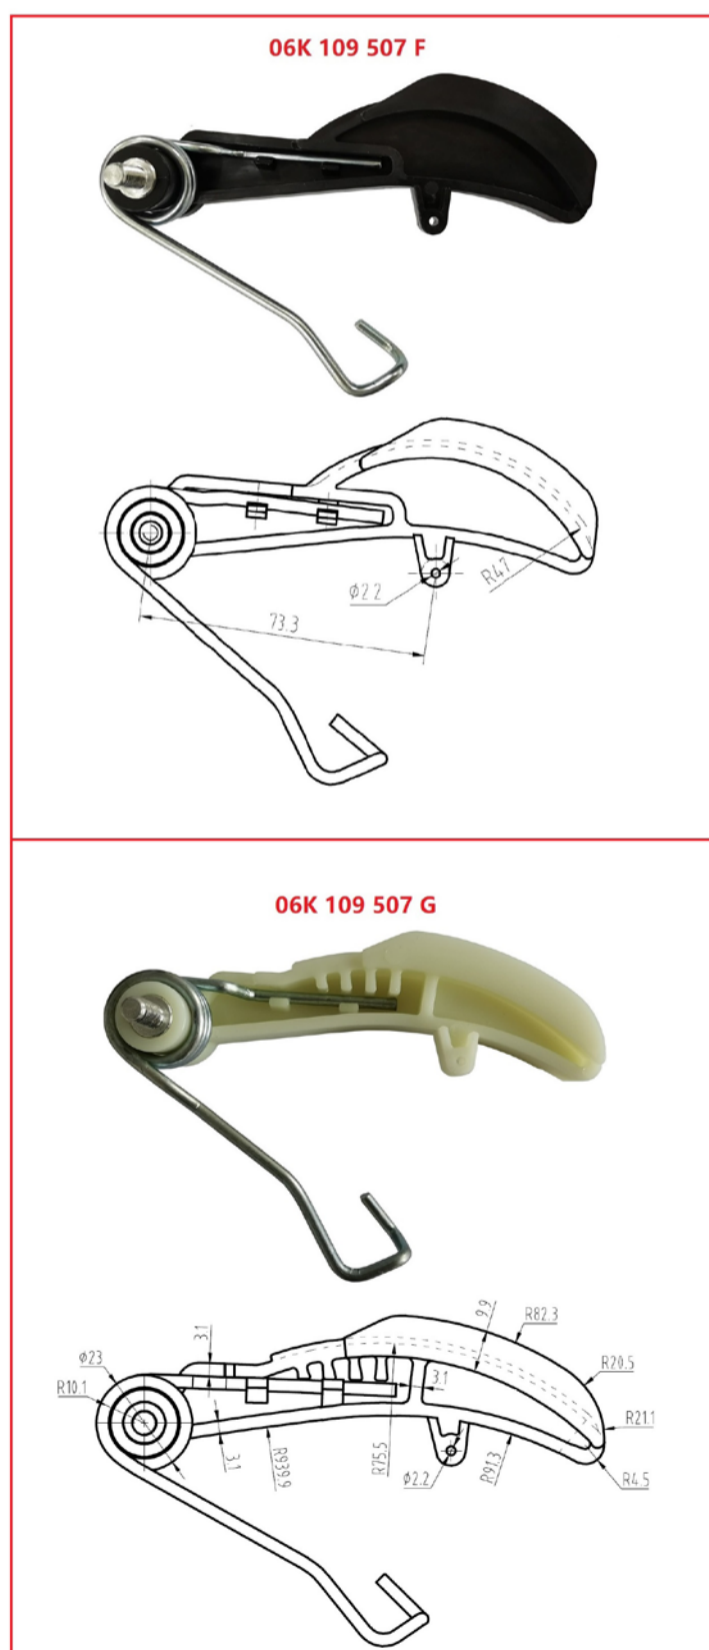

STEUERKETTENSATZ PTA114-0051

TECHNISCHE INFORMATION ZUM EINBAU

ACHTUNG:

Der Steuerkettensatz PTA114-0051 enthält 2 ähnliche Kettenspanner für den Ölpumpentrieb.

Vergleichen Sie den ausgebauten mit den beiden gelieferten und verwenden Sie ausschließlich den passenden Kettenspanner.

TIMING CHAIN KIT PTA114-0051

TECHNICAL INFORMATION FOR INSTALLATION

ATTENTION!

Timing chain kit PTA114-0051 contains **2 similar chain tensioners** for the oil pump drive.

Before installing, compare the removed chain tensioner with the two supplied and **use only the matching chain tensioner**.